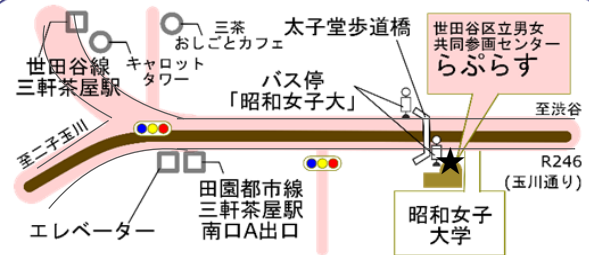

## 会場について

【電車】東急田園都市線・世田谷線「三軒茶屋」駅下車徒歩7分  
【バス】東急バス・小田急バス「昭和女子大」下車  
小田急バス（駒沢陸橋～北沢タウンホール）「三軒茶屋」下車

※新型コロナウイルスの感染拡大状況によって、講座内容を変更または中止することがあります。会場のらぶらすの感染対策は、らぶらすHPをご確認ください。